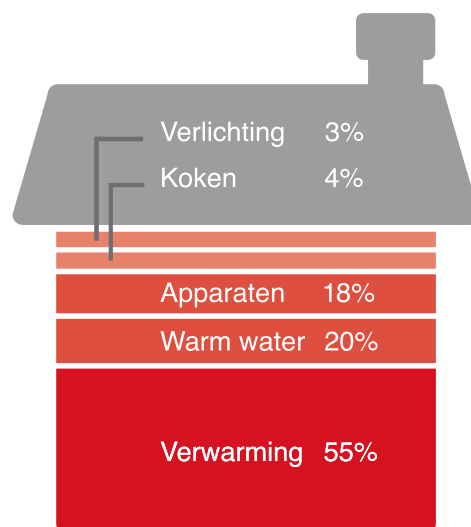

Modern design

De Chronotherm Touch onderscheidt zich verder door de bijzonder fraaie vormgeving. En dat is absoluut een voorwaarde wanneer u hebt geïnvesteerd in een mooie en comfortabele woning. De factor design wordt immers steeds belangrijker. De Chronotherm Touch combineert moeiteloos met iedere inrichting. Bovendien zult u de compacte afmetingen van de Chronotherm Touch waarderen. Onopvallend qua grootte, maar opvallend qua design.

Efficiënt en energiezuinig

Weet u dat uw energierekening voor zo'n 55% bestaat uit kosten voor het verwarmen van de woning? Uw wooncomfort biedt dus een bijzonder groot besparingspotentieel. Dankzij de economische en efficiënte verwarmingsregeling van de Chronotherm Touch gebruikt u continu minder energie voor de verwarming. Zeven dagen in de week, 24 uur per dag. Besparen was nog nooit zo comfortabel!

Om alle vertrekken in de woning comfortabel na te regelen, kunt u radiatorthermostaten monteren. Een radiatorthermostaat meet de temperatuur in de ruimte en past de hoeveelheid warm water dat de radiator instroomt aan volgens de ingestelde temperatuur. Hierdoor worden de stookkosten automatisch verlaagd, zonder verlies aan comfort.