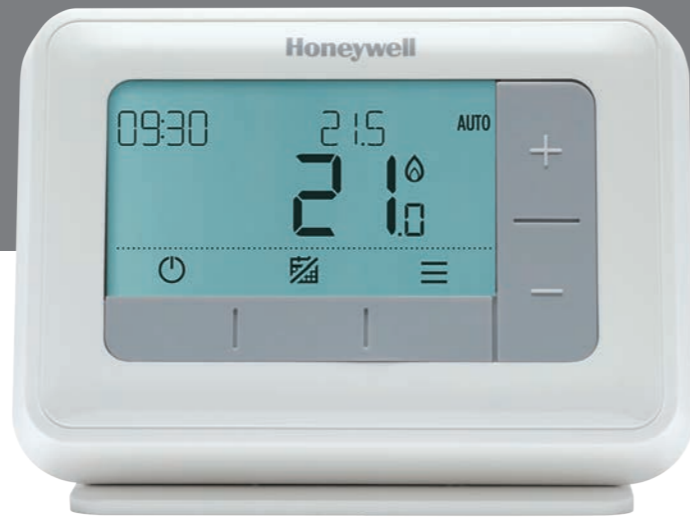

**T4 programmeerbare thermostaat**  
eenvoudige temperatuurregeling

# Hét antwoord op de vraag naar eenvoud

Miljoenen mensen gebruiken nog steeds gedateerde, gecompliceerde en energieverspillende thermostaten om de verwarming thuis te regelen.

De gebruiksvriendelijke en T4 programmeerbare thermostaat vereenvoudigt het instellen, bedienen en aanpassen van het wooncomfort terwijl er tegelijkertijd efficiënter wordt omgegaan met energie. Kortom, alles wat gebruikers van de techniek van vandaag verwachten.

En de universele aansluiting en bedrading vereenvoudigt het installatieproces van de T4.

De T4 is het antwoord op de behoefte aan begrijpelijke en besparende geautomatiseerde verwarmingsregelingen. Universeel toepasbaar en snel te installeren.