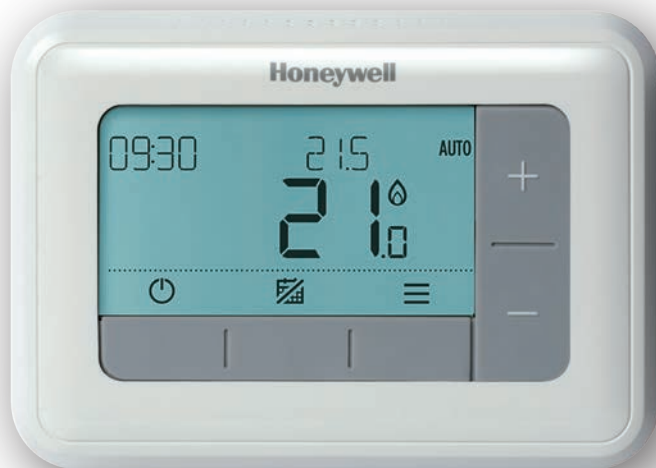

Moeiteloos de temperatuur regelen

De Honeywell T4 programmeerbare thermostaat

Slim, simpel en efficiënt.

Vereenvoudigt het gebruik dankzij eenvoudige toesten, een overzichtelijk scherm en gebruiksvriendelijke functies.

Maximaliseert energiebesparing door het vooraf geprogrammeerde klokprogramma.

Stroomlijnt het installatieproces door het bieden van gestandaardiseerde montage.

Werkt met elk verwarmingssysteem en elke ketel.

Kijk voor meer informatie op: kijkvoelbeleef.nl

Meer informatie:
kijkvoelbeleef.nl

Resideo
Postbus 12020
1100 AA Amsterdam
Tel.: 020- 5656392

52543 NL | Rev01 | 03/19
© 2019 Resideo Technologies, Inc.
The Honeywell Home trademark is
used under license from Honeywell
International Inc. All rights reserved.

Honeywell Home